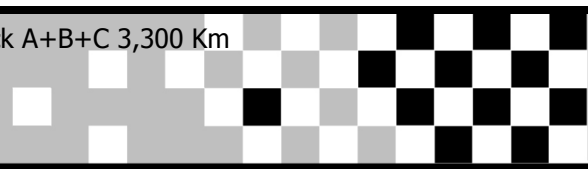

Mad Monday Challenge 1

650s

Groß Dölln Track A+B+C 3,300 Km

Gesamtergebnis

Pos.	St.Nr.	Name	Klasse	Gesamtpunktzahl	R1.	R2.
1	16	Andre Friedrich	650s	47	22	25
2	12	Andre Findeisen	650s	47	25	22
3	74	Bodo Bade	650s	40	20	20
4	218	Andy Paul	650s	34	16	18
5	311	Dennis Hensel	650s	34	18	16
6	29	Christina Rubin	650s	30	15	15
7	340	Daniel Engler	650s	27	13	14
8	468	Clemens Gand	650s	25	12	13
9	2	Pierre-Luis Römer	650s	22	11	11
10	883	Ronny Gerstner	650s	20	8	12
11	72	Silvio Tornow	650s	20	10	10
12	3	Ernstgeorg Römer	650s	16	7	9
13	383	Robert Semsch	650s	14	14	--
14	10	Tobias Heidler	650s	9	9	--